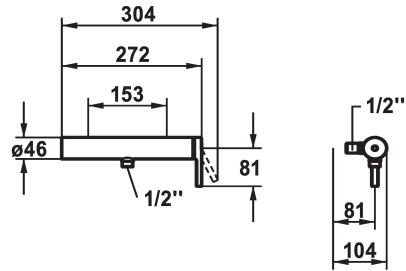

KWC AVA 2.0 Hebelmischer - Dusche

Modell-Linie: AVA 2.0 | 21.462.450.0000G
Duscharmaturen | Konventionelle Dusche

KWC-Nr.

125116
chromeline, AD 153, mit Brause und Schlauch

125117
chromeline, AD 153, ohne Brause und Schlauch

125118
chromeline, AD 153, ohne Wandanschlüsse, ohne Brause und Schlauch

* TouchProtect - Schutz vor Verbrennungen durch
Zweischalenprinzip
* Eigensicher gegen Rückfließen
* KWC Steuerpatrone M 35-S HF

- mit Keramikscheibentechnik
- Auslaufmenge und Temperatur stufenlos einstellbar
- Temperaturbegrenzung

Technische Daten

Brausenabgang: Auslaufmenge

12 l/min (3bar)

Anschluss

ohne Raccords

Brausegarnitur

ohne Brause, Schlauch

Mass Höhe

20

Brausenabgang: Armaturengeräuschgruppe

I

Energie Etiketle

B

Anschluss Mass

153