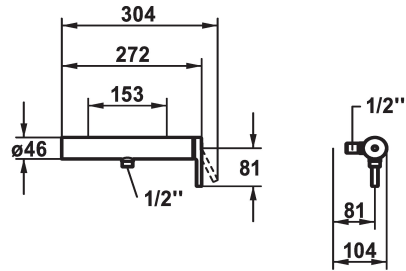

KWC AVA 2.0 Hebelmischer - Dusche

Modell-Linie: AVA 2.0 | 21.462.450.0000G
Duscharmaturen | Konventionelle Dusche

KWC-Nr.

125116
chromeline, AD 153, mit Brause und Schlauch

125117
chromeline, AD 153, ohne Brause und Schlauch

125118
chromeline, AD 153, ohne Wandanschlüsse, ohne Brause und Schlauch

* TouchProtect - Schutz vor Verbrennungen durch
Zweischalenprinzip
* Eigensicher gegen Rückfließen
* KWC Steuerpatrone M 35-S HF

- mit Keramikscheibentechnik
- Auslaufmenge und Temperatur stufenlos einstellbar
- Temperaturbegrenzung

Technische Daten

Brausenabgang: Auslaufmenge

12 l/min (3bar)

Anschluss

ohne Raccords

Brausegarnitur

ohne Brause, Schlauch

Mass Höhe

20

Brausenabgang: Armaturengeräuschgruppe

I

Energie Etikette

B

Anschluss Mass

153