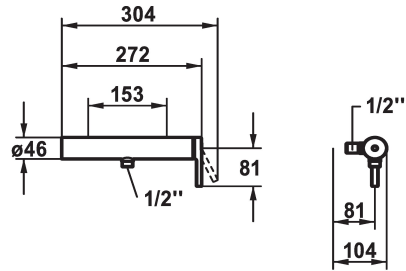

## KWC AVA 2.0 Hebelmischer - Dusche

Modell-Linie: AVA 2.0 | 21.462.450.0000G  
Duscharmaturen | Konventionelle Dusche

### KWC-Nr.

**125116**  
chromeline, AD 153, mit Brause und Schlauch

**125117**  
chromeline, AD 153, ohne Brause und Schlauch

**125118**  
chromeline, AD 153, ohne Wandanschlüsse, ohne Brause und Schlauch

### Technische Daten

Brausenabgang: Auslaufmenge

12 l/min (3bar)

Anschluss

ohne Raccords

Brausegarnitur

ohne Brause, Schlauch

Bedienung

seitenbedient

Farbcode

chromeline

Installationsart

Wandmontage

Armaturtyp

Hebelmischer

Mass Höhe