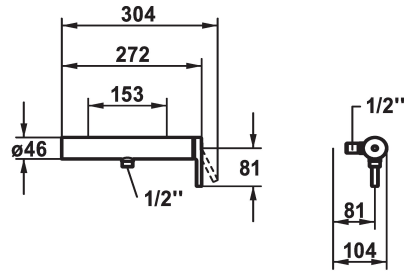

KWC AVA 2.0 Miscelatore a leva - Doccia

Modell-Linie: AVA 2.0 | 21.462.450.0000G
Rubinetterie per doccia | Rubinetterie monocomando per doccia

KWC-No.

125116
chromeline, AD 153, con doccia e flessibile

125117
chromeline, AD 153, senza doccia e flessibile

125118
chromeline, AD 153, senza raccordi, senza doccia e flessibile

* TouchProtect - protezione dalle scottature grazie al sistema a intercapedine
* Con sicurezza antiriflusso
* KWC cartuccia M 35-S HF

- con tecnica a dischi in ceramica
- regolazione continua della portata e della temperatura
- limitazione della temperatura

Dati tecnici

| |
|-------------------------------------|
| Uscita doccia: Portata |
| Raccordo |
| set doccia |
| Operazione |
| Codice colore |
| Tipo di installazione |
| Tipo di rubinetto |
| Dimensioni in altezza |
| Uscita doccia: Classe di rumorosità |
| Etichetta energetica |
| Connection measure |
| Materiale |
| teamNumber |
| sanitasTroeschNumber |

| |
|------------------------|
| 12 l/min (3bar) |
| senza raccordi |
| senza doccia, tubo |
| azionamento laterale |
| chromeline |
| Installazione a parete |
| Hebelmischer |
| 20 |
| I |
| B |
| 153 |
| Ottone |
| 725581.502 |
| 6113 222.501 |