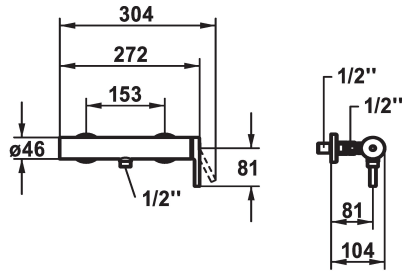

KWC AVA 2.0 Side lever

Modell-Linie: AVA 2.0 | 21.462.460.000
Douches | Handdouches

KWC-No.

125116

125117

125118

- * TouchProtect - mengkraanromp wordt niet heet
- * Beveiligd tegen terugstroming
- * KWC patroon M 35-S HF
- met keramische-schijventechniek

- debiet en temperatuur traploos instelbaar
- temperatuurbegrenzing
- * Wandaansluitingen 1/2" x 1/2", afsluitbaar L 40

Technical Data

Vaatdouche uitloop: doorstroomhoeveelheid

12 l/min (3bar)

doucheset

zonder douche en slang

Hoogteafmeting

30

Vaatdouche uitloop: geluidsklasse

I

EnergyLabelCH

B

Connection measure

153