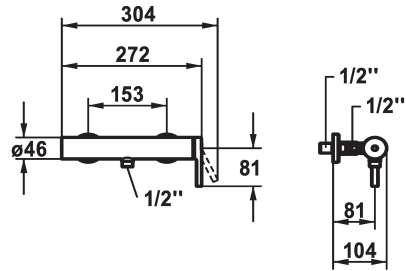

## KWC AVA 2.0 Side lever

Modell-Linie: AVA 2.0 | 21.462.460.000  
Douches | Handdouches

### KWC-No.

125116

125117

125118

- \* TouchProtect - mengkraanomp wordt niet heet
- \* Beveiligd tegen terugstroming
- \* KWC patroon M 35-S HF
- met keramische-schijventechniek

- debiet en temperatuur traploos instelbaar
- temperatuurbegrenzing
- \* Wandaansluitingen 1/2" x 1/2", afsluitbaar L 40

### Technical Data

Vaatdouche uitloop: doorstroomhoeveelheid

12 l/min (3bar)

doucheset

zonder douche en slang

Bediening

zijdelings bediend

Kleurcode

chromeline

Type installatie

Wandmontage

Kraan type

Hebelmischer

Hoogteafmeting

30

Vaatdouche uitloop: geluidsklasse