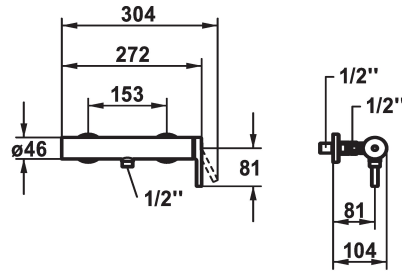

KWC AVA 2.0 Miscelatore a leva - Doccia

Modell-Linie: AVA 2.0 | 21.462.460.000
Rubinetterie per doccia | Rubinetterie monocomando per doccia

KWC-No.

125116
chromeline, AD 153, con doccia e flessibile

125117
chromeline, AD 153, senza doccia e flessibile

- con tecnica a dischi in ceramica
- regolazione continua della portata e della temperatura
- limitazione della temperatura
* Raccordi a parete 1/2" x 1/2", serrabili L 40

Dati tecnici

Uscita doccia: Portata

Installazione a parete

Tipo di rubinetto

Hebelmischer

Dimensioni in altezza

30

Uscita doccia: Classe di rumorosità

I

Etichetta energetica

B

Connection measure

153

Materiale

Ottone