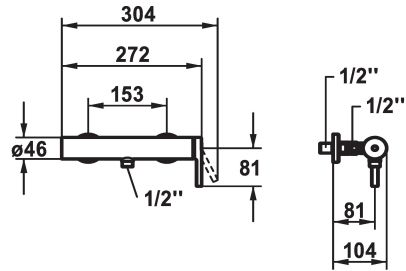

## KWC AVA 2.0 Miscelatore a leva - Doccia

Modell-Linie: AVA 2.0 | 21.462.460.000  
Rubinetterie per doccia | Rubinetterie monocomando per doccia

### KWC-No.

**125116**  
chromeline, AD 153, con doccia e flessibile

**125117**  
chromeline, AD 153, senza doccia e flessibile

**125118**  
chromeline, AD 153, senza raccordi, senza doccia e flessibile

\* TouchProtect - protezione dalle scottature grazie al sistema a intercapedine  
\* Con sicurezza antiriflusso  
\* KWC cartuccia M 35-S HF

- con tecnica a dischi in ceramica  
- regolazione continua della portata e della temperatura  
- limitazione della temperatura  
\* Raccordi a parete 1/2" x 1/2", serrabili L 40

### Dati tecnici

|                                     |
|-------------------------------------|
| Uscita doccia: Portata              |
| set doccia                          |
| Operazione                          |
| Codice colore                       |
| Tipo di installazione               |
| Tipo di rubinetto                   |
| Dimensioni in altezza               |
| Uscita doccia: Classe di rumorosità |
| Etichetta energetica                |
| Connection measure                  |
| Materiale                           |
| teamNumber                          |