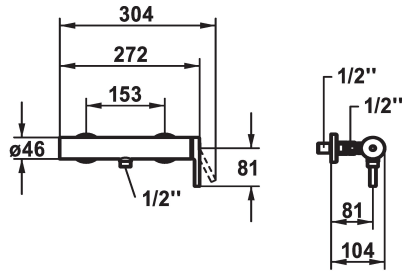

### KWC-No.

**125116**  
chromeline, AD 153, avec douchette et flexible

**125117**  
chromeline, AD 153, sans douchette et flexible

**125118**  
chromeline, AD 153, sans raccords, sans douchette et flexible

\* TouchProtect - protection contre les brûlures grâce au principe de la double coque  
\* Anti-refoulement intégré  
\* KWC cartouche M 35-S HF

- avec technique à disques céramique  
- réglage de débit et de température continu  
- limitation de température  
\* Raccords avec pointeaux d'arrêt 1/2" x 1/2" L 40

### Données techniques

Sortie de douchette: Débit
garniture de douche
Commande
Code couleur
Type d'installation
Type de robinet
Dimension de la hauteur
Sortie de douchette: Groupe de bruit pour la robinetterie
Label énergétique
Connection mesure
Matière

12 l/min (3bar)
sans douchette, flexible
commande latérale
chromeline
Montage mural
Hebelmischer
30
I
B
153
Laiton