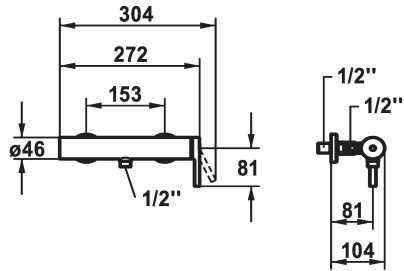

### KWC-No.

**125116**  
chromeline, AD 153, avec douchette et flexible

**125117**  
chromeline, AD 153, sans douchette et flexible

**125118**  
chromeline, AD 153, sans raccords, sans douchette et flexible

\* TouchProtect - protection contre les brûlures grâce au principe de la double coque  
\* Anti-refoulement intégré  
\* KWC cartouche M 35-S HF

- avec technique à disques céramique  
- réglage de débit et de température continu  
- limitation de température  
\* Raccords avec pointeaux d'arrêt 1/2" x 1/2" L 40

### Données techniques

Sortie de douchette: Débit
garniture de douche
Commande
Code couleur
Type d'installation
Type de robinet
Dimension de la hauteur
Sortie de douchette: Groupe de bruit pour la robinetterie
Label énergétique
Connection mesure
Matière

12 l/min (3bar)
sans douchette, flexible
commande latérale
chromeline
Montage mural
Hebelmischer
30
I
B
153
Laiton