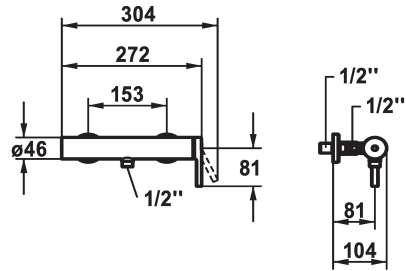

KWC AVA 2.0 Hebelmischer - Dusche

Modell-Linie: AVA 2.0 | 21.462.460.000
Duscharmaturen | Konventionelle Dusche

KWC-Nr.

125116
chromeline, AD 153, mit Brause und Schlauch

125117
chromeline, AD 153, ohne Brause und Schlauch

125118
chromeline, AD 153, ohne Wandanschlüsse, ohne Brause und Schlauch

* TouchProtect - Schutz vor Verbrennungen durch
Zweischalenprinzip
* Eigensicher gegen Rückfließen
* KWC Steuerpatrone M 35-S HF

- mit Keramikscheibentechnik
- Auslaufmenge und Temperatur stufenlos einstellbar
- Temperaturbegrenzung
* Wandanschlüsse 1/2" x 1/2", absperbar L 40

Technische Daten

Brausenabgang: Auslaufmenge

12 l/min (3bar)

Armaturtyp

Hebelmischer

Mass Höhe

30

Brausenabgang: Armaturengeräuschgruppe

I

Energie Etiketle

B