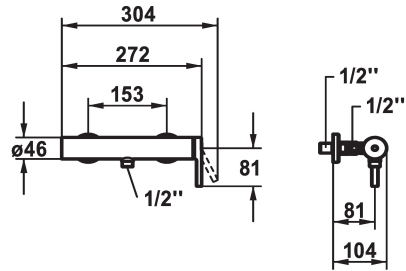

## KWC AVA 2.0 Hebelmischer - Dusche

Modell-Linie: AVA 2.0 | 21.462.460.000  
Duscharmaturen | Konventionelle Dusche

### KWC-Nr.

**125116**  
chromeline, AD 153, mit Brause und Schlauch

**125117**  
chromeline, AD 153, ohne Brause und Schlauch

**125118**  
chromeline, AD 153, ohne Wandanschlüsse, ohne Brause und Schlauch

### Technische Daten

Brausenabgang: Auslaufmenge

12 l/min (3bar)

Brausegarnitur

ohne Brause, Schlauch

Bedienung

seitenbedient

Farbcode

chromeline

Installationsart

Wandmontage

Armaturtyp

Hebelmischer

Mass Höhe

30

Brausenabgang: Armaturengeräuschgruppe