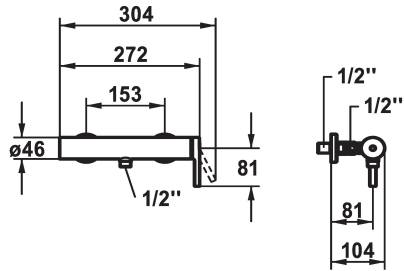

KWC AVA 2.0 Hebelmischer - Dusche

Modell-Linie: AVA 2.0 | 21.462.460.000
Duscharmaturen | Konventionelle Dusche

KWC-Nr.

125116
chromeline, AD 153, mit Brause und Schlauch

125117
chromeline, AD 153, ohne Brause und Schlauch

125118
chromeline, AD 153, ohne Wandanschlüsse, ohne Brause und Schlauch

* TouchProtect - Schutz vor Verbrennungen durch
Zweischalenprinzip
* Eigensicher gegen Rückfließen
* KWC Steuerpatrone M 35-S HF

- mit Keramikscheibentechnik
- Auslaufmenge und Temperatur stufenlos einstellbar
- Temperaturbegrenzung
* Wandanschlüsse 1/2" x 1/2", absperbar L 40

Technische Daten

Brausenabgang: Auslaufmenge
Brausegarnitur
Bedienung
Farbcode
Installationsart
Armaturtyp
Mass Höhe
Brausenabgang: Armaturengeräuschgruppe
Energie Etikette
Anschluss Mass
Material

12 l/min (3bar)
ohne Brause, Schlauch
seitenbedient
chromeline
Wandmontage
Hebelmischer
30
I
B
153
Messing