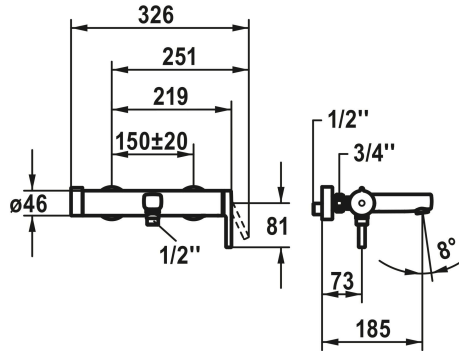

KWC AVA 2.0 Eengreepsmengkraan - bad

Modell-Linie: AVA 2.0 | 20.462.483.000
Douches | Badkranen

KWC-No.

125114
chromeline, AD 150±20, A 185, zonder douche, slang en houder

- * TouchProtect - mengkraanromp wordt niet heet
- * Draaigreep voor omstelling
- * Beveiligd tegen terugstroming
- * Vaste uitloop
- Neoperl® Perlator® laminar

- * KWC patroon M 35-S HF
- met keramische-schijventechniek
- debiet en temperatuur traploos instelbaar
- temperatuurbegrenzing
- * Wandaansluitingen 1/2" x 3/4", niet afsluitbaar excentrisch 10 mm

Technical Data

Auslaufmenge	20 l/min (3 bar)
Brauseabgang: Auslaufmenge	13 l/min (3 bar)
Auslauf	fest
Brausegarnitur	ohne Brause, Schlauch, Halter
Bedienung	seitenbedient
Farbcode	chromeline
Installationsart	Wandmontage
Artikeltyp	Hebelmischer
Armaturengeräuschgruppe	II
Brauseabgang: Armaturengeräuschgruppe	I
Anschluss Mass	150+/-20
Material	Messing
Ausladung A	185 mm
Höhe maximal	30 mm