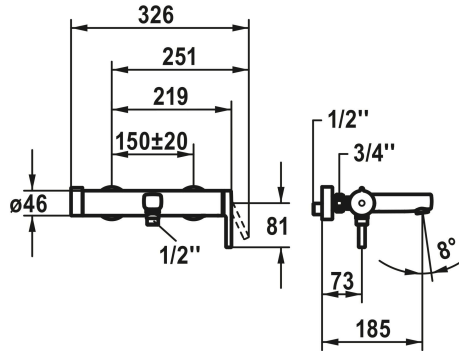

KWC AVA 2.0 Mitigeur à levier - baignoire

Modell-Linie: AVA 2.0 | 20.462.483.000
Douches | Robinetteries de baignoire

KWC-No.

125114
chromeline, AD 150±20, A 185, sans douchette, flexible et support

- * TouchProtect - protection contre les brûlures grâce au principe de la double coque
- * Poignée rotative pour inversion
- * Anti-refoulement intégré
- * Bec fixe
- Neoperl® Perlator® jet laminaire

- * KWC cartouche M 35-S HF
- avec technique à disques céramique
- réglage de débit et de température continu
- limitation de température
- * Raccords sans pointeaux d'arrêt 1/2" x 3/4" excentrique 10 mm

Données techniques

Auslaufmenge	20 l/min (3 bar)
Brauseabgang: Auslaufmenge	13 l/min (3 bar)
Auslauf	fest
Brausegarnitur	ohne Brause, Schlauch, Halter
Bedienung	seitenbedient
Farbcode	chromeline
Installationsart	Wandmontage
Artikeltyp	Hebelmischer
Armaturengeräuschgruppe	II
Brauseabgang: Armaturengeräuschgruppe	I
Anschluss Mass	150+/-20
Material	Messing
Ausladung A	185 mm
Höhe maximal	30 mm

Pièces de rechange

KWC AVA 2.0 Mitigeur à levier - baignoire

Modell-Linie: AVA 2.0 | 20.462.483.000
Douches | Robinetteries de baignoire

Cartouche

537602
Z.537.602
