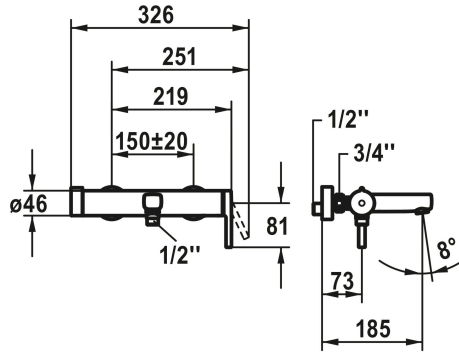

## KWC AVA 2.0 Mitigeur à levier - baignoire

Modell-Linie: AVA 2.0 | 20.462.483.000  
Douches | Robinetteries de baignoire

### KWC-No.

**125114**  
chromeline, AD 150±20, A 185, sans douchette, flexible et support

- \* TouchProtect - protection contre les brûlures grâce au principe de la double coque
- \* Poignée rotative pour inversion
- \* Anti-refoulement intégré
- \* Bec fixe
- Neoperl® Perlator® jet laminaire

- \* KWC cartouche M 35-S HF
- avec technique à disques céramique
- réglage de débit et de température continu
- limitation de température
- \* Raccords sans pointeaux d'arrêt 1/2" x 3/4" excentrique 10 mm

### Données techniques

Auslaufmenge	20 l/min (3 bar)
Brauseabgang: Auslaufmenge	13 l/min (3 bar)
Auslauf	fest
Brausegarnitur	ohne Brause, Schlauch, Halter
Bedienung	seitenbedient
Farbcode	chromeline
Installationsart	Wandmontage
Artikeltyp	Hebelmischer
Armaturengeräuschgruppe	II
Brauseabgang: Armaturengeräuschgruppe	I
Anschluss Mass	150+/-20
Material	Messing
Ausladung A	185 mm
Höhe maximal	30 mm