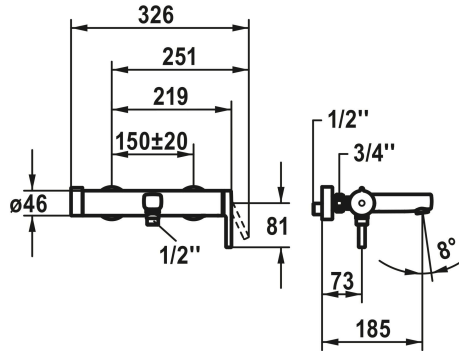

KWC AVA 2.0 Hebelmischer - Wanne

Modell-Linie: AVA 2.0 | 20.462.483.000
Duscharmaturen | Wannenmischer

KWC-Nr.

125114
chromeline, AD 150±20, A 185, ohne Brause, Schlauch und Halter

- * TouchProtect - Schutz vor Verbrennungen durch Zweischalenprinzip
- * Drehgriff zur Umstellung
- * Eigensicher gegen Rückfließen
- * Auslauf fest
- Neoperl® Perlator® laminar

- * KWC Steuerpatrone M 35-S HF
- mit Keramikscheibentechnik
- Auslaufmenge und Temperatur stufenlos einstellbar
- Temperaturbegrenzung
- * Wandanschlüsse 1/2" x 3/4", nicht absperrbar exzentrisch 10 mm

Technische Daten

Auslaufmenge	20 l/min (3 bar)
Brauseabgang: Auslaufmenge	13 l/min (3 bar)
Auslauf	fest
Brausegarnitur	ohne Brause, Schlauch, Halter
Bedienung	seitenbedient
Farbcode	chromeline
Installationsart	Wandmontage
Artikeltyp	Hebelmischer
Armaturengeräuschgruppe	II
Brauseabgang: Armaturengeräuschgruppe	I
Anschluss Mass	150+/-20
Material	Messing
Ausladung A	185 mm
Höhe maximal	30 mm

Ersatzteile

KWC AVA 2.0 Hebelmischer - Wanne

Modell-Linie: AVA 2.0 | 20.462.483.000
Duscharmaturen | Wannenmischer

Steuerpatrone

537602
Z.537.602
