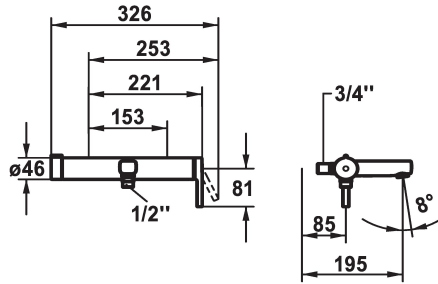

KWC AVA 2.0 Side lever

Modell-Linie: AVA 2.0 | 20.462.453.0000G
Douches | Badkranen

KWC-No.

125111

125112

125113

- * TouchProtect - mengkraanomp wordt niet heet
- * Draaigreep voor omstelling
- * Beveiligd tegen terugstroming
- * Vaste uitloop
- Neoperl® Perlator® laminar

- * KWC patroon M 35-S HF
- met keramische-schijventechniek
- debiet en temperatuur traploos instelbaar
- temperatuurbegrenzing

Technical Data

Doorstroomhoeveelheid

20 l/min (3 bar)

Vaatdouche uitloop: doorstroomhoeveelheid

B

Connection measure

153

Afmetingen wateruitlaat

10

Materiaal

Messing