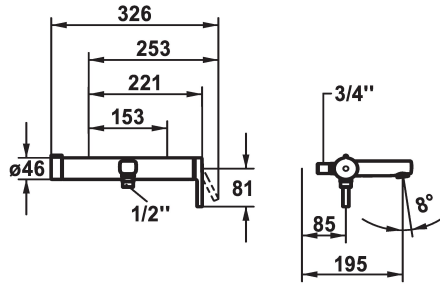

KWC AVA 2.0 Mitigeur à levier - Baignoire

Modell-Linie: AVA 2.0 | 20.462.453.0000G
Douches | Robinetteries de baignoire

KWC-No.

125111
chromeline, AD 153, A 190, avec douchette, flexible et support

125112
chromeline, AD 153, A 190, sans douchette, flexible et support

- Neoperl® Perlator® jet laminaire
- * KWC cartouche M 35-S HF
- avec technique à disques céramique
- réglage de débit et de température continu
- limitation de température

Données techniques

Débit
Sortie de douchette: Débit
Raccord
goulot
garniture de douche
Commande
Code couleur
Type d'installation
Type de robinet
Dimension de la hauteur
Groupe de bruit pour la robinetterie
Sortie de douchette: Groupe de bruit pour la robinetterie
Projection A
Label énergétique
Connexion mesure
Dimension de la sortie d'eau
Matière

20 l/min (3 bar)
13 l/min (3bar)
sans raccords
Fixe
sans douchette, flexible et support
commande latérale
chromeline
Montage mural
Hebelmischer
81
II
I
A190
B
153
10
Laiton