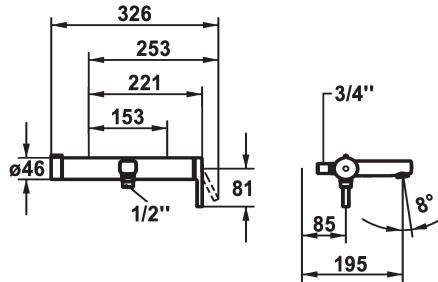

KWC AVA 2.0 Mitigeur à levier - Baignoire

Modell-Linie: AVA 2.0 | 20.462.453.0000G
Douches | Robinetteries de baignoire

KWC-No.

125111
chromeline, AD 153, A 190, avec douchette, flexible et support

125112
chromeline, AD 153, A 190, sans douchette, flexible et support

125113
chromeline, AD 153, A 190, sans raccords, sans douchette, flexible et support

- * TouchProtect - protection contre les brûlures grâce au principe de la double coque
- * Poignée rotative pour inversion
- * Anti-refoulement intégré
- * Bec fixe

- Neoperl® Perlator® jet laminaire
- * KWC cartouche M 35-S HF
- avec technique à disques céramique
- réglage de débit et de température continu
- limitation de température

Données techniques

Débit	20 l/min (3 bar)
Sortie de douchette: Débit	13 l/min (3bar)
Raccord	sans raccords
goulot	Fixe
garniture de douche	sans douchette, flexible et support
Commande	commande latérale
Code couleur	chromeline
Type d'installation	Montage mural
Type de robinet	Hebelmischer
Dimension de la hauteur	81
Groupe de bruit pour la robinetterie	II
Sortie de douchette: Groupe de bruit pour la robinetterie	I
Projection A	A190
Label énergétique	B
Connexion mesure	153
Dimension de la sortie d'eau	10
Matière	Laiton
teamNumber	725578.502
sanitasTroeschNumber	6113 202.501