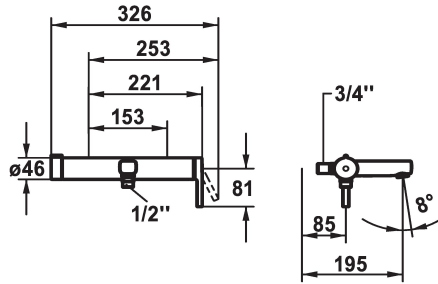

KWC AVA 2.0 Mitigeur à levier - Baignoire

Modell-Linie: AVA 2.0 | 20.462.453.0000G
Douches | Robinetteries de baignoire

KWC-No.

125111
chromeline, AD 153, A 190, avec douchette, flexible et support

125112
chromeline, AD 153, A 190, sans douchette, flexible et support

125113
chromeline, AD 153, A 190, sans raccords, sans douchette, flexible et support

- * TouchProtect - protection contre les brûlures grâce au principe de la double coque
- * Poignée rotative pour inversion
- * Anti-refoulement intégré
- * Bec fixe

- Neoperl® Perlator® jet laminaire
- * KWC cartouche M 35-S HF
- avec technique à disques céramique
- réglage de débit et de température continu
- limitation de température

Données techniques

Débit
Sortie de douchette: Débit
Raccord
goulot
garniture de douche
Commande
Code couleur
Type d'installation
Type de robinet
Dimension de la hauteur
Groupe de bruit pour la robinetterie
Sortie de douchette: Groupe de bruit pour la robinetterie
Projection A
Label énergétique
Connexion mesure
Dimension de la sortie d'eau
Matière

20 l/min (3 bar)
13 l/min (3bar)
sans raccords
Fixe
sans douchette, flexible et support
commande latérale
chromeline
Montage mural
Hebelmischer
81
II
I
A190
B
153
10
Laiton