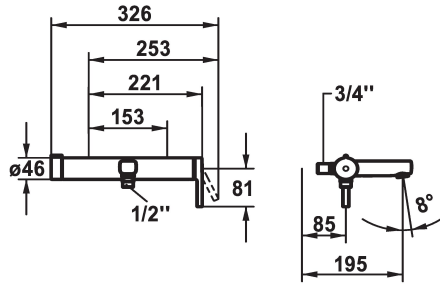

KWC AVA 2.0 Miscelatore a leva - Vasca

Modell-Linie: AVA 2.0 | 20.462.453.0000G
Rubinetterie per doccia | Rubinetterie per vasca da bagno

KWC-No.

125111
chromeline, AD 153, A 190, con doccia, flessibile e supporto

125112
chromeline, AD 153, A 190, senza doccia, flessibile e supporto

125113
chromeline, AD 153, A 190, senza raccordi, senza doccia, flessibile e supporto

- * TouchProtect - protezione dalle scottature grazie al sistema a intercapedine
- * Manopola ruotabile per la deviazione
- * Con sicurezza antiriflusso
- * Bocca fissa

- Neoperl® Perlator® laminar
- * KWC cartuccia M 35-S HF
- con tecnica a dischi in ceramica
- regolazione continua della portata e della temperatura
- limitazione della temperatura

Dati tecnici

Portata
Uscita doccia: Portata
Raccordo
bocca
set doccia
Operazione
Codice colore
Tipo di installazione
Tipo di rubinetto
Dimensioni in altezza
Classe di rumorosità
Uscita doccia: Classe di rumorosità
Proiezione A
Etichetta energetica
Connection measure
Dimensioni uscita acqua
Materiale
teamNumber
sanitasTroeschNumber

20 l/min (3 bar)
13 l/min (3bar)
senza raccordi
Fissato
senza doccia, tubo e supporto
azionamento laterale
chromeline
Installazione a parete
Hebelmischer
81
II
I
A190
B
153
10
Ottone
725578.502
6113 202.501