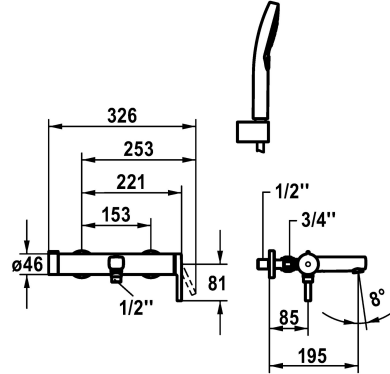

KWC AVA 2.0 Side lever

Modell-Linie: AVA 2.0 | 20.462.453.000
Douches | Badkranen

KWC-No.

125111

125112

125113

- * Eengreepsmengkraan
- * TouchProtect - mengkraanromp wordt niet heet
- * Draaigreep voor omstelling
- * Beveiligd tegen terugstroming
- * Vaste uitloop
- Neoperl® Perlator® laminar
- * KWC patroon M 35-S HF
- met keramische-schijventechniek

- debiet en temperatuur traploos instelbaar
- temperatuurbegrenzing
- * Wandaansluitingen 1/2" x 3/4", afsluitbaar L 40
- * Levering:
- Handdouche KWC CHOICE-H 26.000.126.000
- Handdouchehouder 26.000.622.000
- Doucheslang 1600 mm, kunststof 26.001.003.000

Faucet_typ

Hoogteafmeting

G_Acoustic_group

Vaatdouche uitloop: geluidsklasse

Projection_A

EnergyLabelCH

Connection measure

Afmetingen wateruitlaat

Materiaal

20 l/min (3 bar)

11.3 l/min (3bar)

vast

mit_Brause_Schlauch_Halter

zijdelings bediend

chromeline

Wandmontage