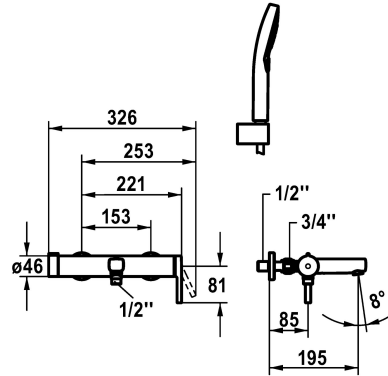

## KWC AVA 2.0 Side lever

Modell-Linie: AVA 2.0 | 20.462.453.000  
Douches | Badkranen

### KWC-No.

125111

125112

125113

- \* Eengreepsmengkraan
- \* TouchProtect - mengkraanromp wordt niet heet
- \* Draaigreep voor omstelling
- \* Beveiligd tegen terugstroming
- \* Vaste uitloop
- Neoperl® Perlator® laminar
- \* KWC patroon M 35-S HF
- met keramische-schijventechniek

- debiet en temperatuur traploos instelbaar
- temperatuurbegrenzing
- \* Wandaansluitingen 1/2" x 3/4", afsluitbaar L 40
- \* Levering:
- Handdouche KWC CHOICE-H 26.000.126.000
- Handdouchehouder 26.000.622.000
- Doucheslang 1600 mm, kunststof 26.001.003.000

20 l/min (3 bar)
11.3 l/min (3bar)
vast
mit_Brause,_Schlauch,_Halter
zijdelings bediend
chromeline
Wandmontage
Hebelmischer
81
II
I
A190
C
153
10
Messing