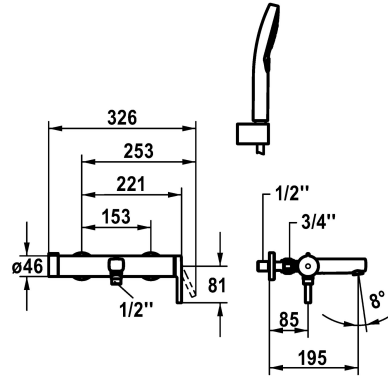

KWC AVA 2.0 Side lever

Modell-Linie: AVA 2.0 | 20.462.453.000
Douches | Badkranen

KWC-No.

125111

125112

125113

- * Eengreepsmengkraan
- * TouchProtect - mengkraanromp wordt niet heet
- * Draaigreep voor omstelling
- * Beveiligd tegen terugstroming
- * Vaste uitloop
- Neoperl® Perlator® laminar
- * KWC patroon M 35-S HF
- met keramische-schijventechniek

- debiet en temperatuur traploos instelbaar
- temperatuurbegrenzing
- * Wandaansluitingen 1/2" x 3/4", afsluitbaar L 40
- * Levering:
- Handdouche KWC CHOICE-H 26.000.126.000
- Handdouchehouder 26.000.622.000
- Doucheslang 1600 mm, kunststof 26.001.003.000

Technical Data

Doorstroomhoeveelheid
Vaatdouche uitloop: doorstroomhoeveelheid
uitloop
doucheset
Bediening
Kleurcode
Type installatie
Kraan type
Hoogteafmeting
geluidsklasse
Vaatdouche uitloop: geluidsklasse
Projectie A
Energielabel
Connection measure
Afmetingen wateruitlaat
Materiaal

20 l/min (3 bar)
11.3 l/min (3bar)
vast
mit_Brause,_Schlauch,_Halter
zijdelings bediend
chromeline
Wandmontage
Hebelmischer
81
II
I
A190
C
153
10
Messing