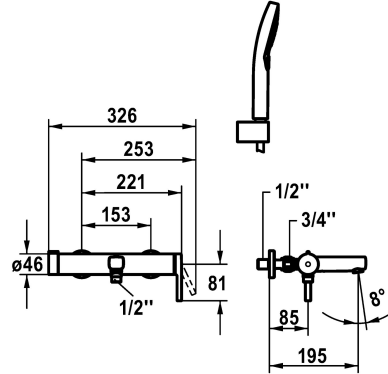

## KWC AVA 2.0 Miscelatore a leva - Vasca

**Modell-Linie: AVA 2.0 | 20.462.453.000**  
Rubinetterie per doccia | Rubinetterie per vasca da bagno

### KWC-No.

**125111**  
chromeline, AD 153, A 190, con doccia, flessibile e supporto

**125112**  
chromeline, AD 153, A 190, senza doccia, flessibile e supporto

**125113**  
chromeline, AD 153, A 190, senza raccordi, senza doccia, flessibile e supporto

- con tecnica a dischi in ceramica
- regolazione continua della portata e della temperatura
- limitazione della temperatura
- \* Raccordi a parete 1/2" x 3/4", serrabili L 40
- \* Incluso nella fornitura:
- Doccetta KWC CHOICE-H 26.000.126.000
- supporto doccia 26.000.622.000
- Tubo flessibile per doccia 1600 mm, plastica 26.001.003.000

### Dati tecnici

Portata
Uscita doccia: Portata
bocca
set doccia
Operazione
Codice colore
Tipo di installazione
Tipo di rubinetto
Dimensioni in altezza
Classe di rumorosità
Uscita doccia: Classe di rumorosità
Proiezione A
Etichetta energetica
Connection measure
Dimensioni uscita acqua
Materiale