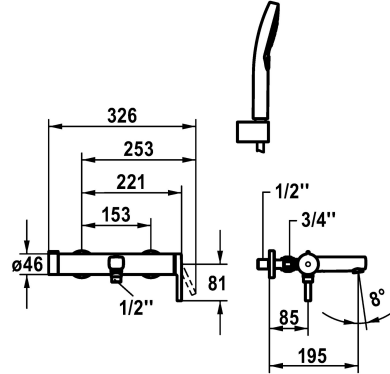

KWC AVA 2.0 Mitigeur à levier - Baignoire

Modell-Linie: AVA 2.0 | 20.462.453.000
Douches | Robinetteries de baignoire

KWC-No.

125111
chromeline, AD 153, A 190, avec douchette, flexible et support

125112
chromeline, AD 153, A 190, sans douchette, flexible et support

125113
chromeline, AD 153, A 190, sans raccords, sans douchette, flexible et support

- * Mitigeur à levier
- * TouchProtect - protection contre les brûlures grâce au principe de la double coque
- * Poignée rotative pour inversion
- * Anti-refoulement intégré
- * Bec fixe
- Neoperl® Perlator® jet laminaire
- * KWC cartouche M 35-S HF

- avec technique à disques céramique
- réglage de débit et de température continu
- limitation de température
- * Raccords avec pointeaux d'arrêt 1/2" x 3/4" L 40
- * Livraison:
- Douche KWC CHOICE-H 26.000.126.000
- Support de douchette 26.000.622.000
- Flexible de douchette 1600 mm, en plastique 26.001.003.000

Données techniques

Débit
Sortie de douchette: Débit
goulot
garniture de douche
Commande
Code couleur
Type d'installation
Type de robinet
Dimension de la hauteur
Groupe de bruit pour la robinetterie
Sortie de douchette: Groupe de bruit pour la robinetterie
Projection A
Label énergétique
Connexion mesure
Dimension de la sortie d'eau
Matière
teamNumber