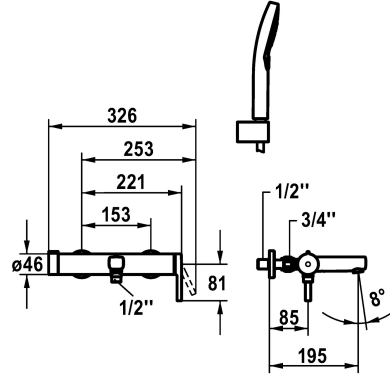

KWC AVA 2.0 Mitigeur à levier - Baignoire

Modell-Linie: AVA 2.0 | 20.462.453.000
Douches | Robinetteries de baignoire

KWC-No.

125111
chromeline, AD 153, A 190, avec douchette, flexible et support

125112
chromeline, AD 153, A 190, sans douchette, flexible et support

125113
chromeline, AD 153, A 190, sans raccords, sans douchette, flexible et support

- * Mitigeur à levier
- * TouchProtect - protection contre les brûlures grâce au principe de la double coque
- * Poignée rotative pour inversion
- * Anti-refoulement intégré
- * Bec fixe
- Neoperl® Perlator® jet laminaire
- * KWC cartouche M 35-S HF

- avec technique à disques céramique
- réglage de débit et de température continu
- limitation de température
- * Raccords avec pointeaux d'arrêt 1/2" x 3/4" L 40
- * Livraison:
- Douche KWC CHOICE-H 26.000.126.000
- Support de douchette 26.000.622.000
- Flexible de douchette 1600 mm, en plastique 26.001.003.000

Données techniques

Débit
Sortie de douchette: Débit
goulot
garniture de douche
Commande
Code couleur
Type d'installation
Type de robinet
Dimension de la hauteur
Groupe de bruit pour la robinetterie
Sortie de douchette: Groupe de bruit pour la robinetterie
Projection A
Label énergétique
Connexion mesure
Dimension de la sortie d'eau
Matière