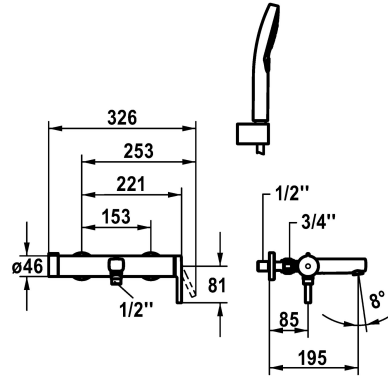

KWC AVA 2.0 Hebelmischer - Wanne

Modell-Linie: AVA 2.0 | 20.462.453.000
Duscharmaturen | Wannenmischer

KWC-Nr.

125111
chromeline, AD 153, A 190, mit Brause, Schlauch und Halter

125112
chromeline, AD 153, A 190, ohne Brause, Schlauch und Halter

125113
chromeline, AD 153, A 190, ohne Wandanschlüsse, ohne Brause, Schlauch und Halter

- * Hebelmischer
- * TouchProtect - Schutz vor Verbrennungen durch Zweischalenprinzip
- * Drehgriff zur Umstellung
- * Eigensicher gegen Rückfließen
- * Auslauf fest
- Neoperl® Perlator® laminar
- * KWC Steuerpatrone M 35-S HF

- mit Keramikscheibentechnik
- Auslaufmenge und Temperatur stufenlos einstellbar
- Temperaturbegrenzung
- * Wandanschlüsse 1/2" x 3/4", absperrbar L 40
- * Lieferumfang:
- Handbrause KWC CHOICE-H 26.000.126.000
- Brausenhalter 26.000.622.000
- Brausenschlauch 1600 mm, Kunststoff 26.001.003.000

20 l/min (3 bar)
11.3 l/min (3bar)
fest
mit Brause, Schlauch, Halter
seitenbedient
chromeline
Wandmontage
Hebelmischer
81
II
I
A 190
C
153
10
Messing