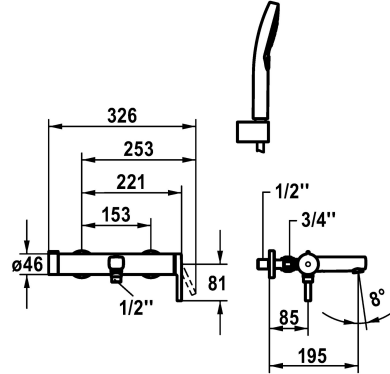

KWC AVA 2.0 Hebelmischer - Wanne

Modell-Linie: AVA 2.0 | 20.462.453.000
Duscharmaturen | Wannenmischer

KWC-Nr.

125111
chromeline, AD 153, A 190, mit Brause, Schlauch und Halter

125112
chromeline, AD 153, A 190, ohne Brause, Schlauch und Halter

125113
chromeline, AD 153, A 190, ohne Wandanschlüsse, ohne Brause, Schlauch und Halter

- * Hebelmischer
- * TouchProtect - Schutz vor Verbrennungen durch Zweischalenprinzip
- * Drehgriff zur Umstellung
- * Eigensicher gegen Rückfließen
- * Auslauf fest
- Neoperl® Perlator® laminar
- * KWC Steuerpatrone M 35-S HF

- mit Keramikscheibentechnik
- Auslaufmenge und Temperatur stufenlos einstellbar
- Temperaturbegrenzung
- * Wandanschlüsse 1/2" x 3/4", absperrbar L 40
- * Lieferumfang:
- Handbrause KWC CHOICE-H 26.000.126.000
- Brausenhalter 26.000.622.000
- Brausenschlauch 1600 mm, Kunststoff 26.001.003.000

20 l/min (3 bar)
11.3 l/min (3bar)
fest
mit Brause, Schlauch, Halter
seitenbedient
chromeline
Wandmontage
Hebelmischer
81
II
I
A 190
C
153
10
Messing
725576.502