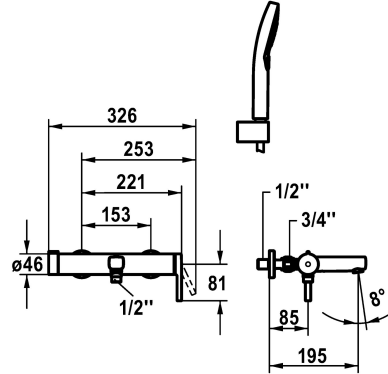

KWC AVA 2.0 Hebelmischer - Wanne

Modell-Linie: AVA 2.0 | 20.462.453.000
Duscharmaturen | Wannenmischer

KWC-Nr.

125111
chromeline, AD 153, A 190, mit Brause, Schlauch und Halter

125112
chromeline, AD 153, A 190, ohne Brause, Schlauch und Halter

125113
chromeline, AD 153, A 190, ohne Wandanschlüsse, ohne Brause, Schlauch und Halter

- * Hebelmischer
- * TouchProtect - Schutz vor Verbrennungen durch Zweischalenprinzip
- * Drehgriff zur Umstellung
- * Eigensicher gegen Rückfließen
- * Auslauf fest
- Neoperl® Perlator® laminar
- * KWC Steuerpatrone M 35-S HF

- mit Keramikscheibentechnik
- Auslaufmenge und Temperatur stufenlos einstellbar
- Temperaturbegrenzung
- * Wandanschlüsse 1/2" x 3/4", absperrbar L 40
- * Lieferumfang:
- Handbrause KWC CHOICE-H 26.000.126.000
- Brausenhalter 26.000.622.000
- Brausenschlauch 1600 mm, Kunststoff 26.001.003.000

20 l/min (3 bar)
11.3 l/min (3bar)
fest
mit Brause, Schlauch, Halter
seitenbedient
chromeline
Wandmontage
Hebelmischer
81
II
I
A 190
C
153
10
Messing