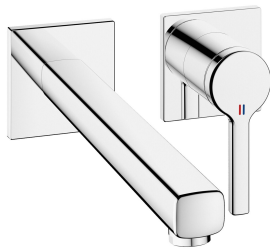

## KWC AVA 2.0 Trim kit - Lever mixer - Basin

Modell-Linie: AVA 2.0 | 11.462.064.000  
Kranen | Eengreepkranen

### KWC-No.

**125108**  
chromeline, A 175, Trim kit

**125109**  
chromeline, A 225, Trim kit

- \* Vaste uitloop
- Neoperl® Perlator® SSR, zwenkstraalregelaar
- \* OptimalSpace - Royale was- en werkomgeving
- \* KWC patroon M 35 H
- met keramische-schijventechniek

### Projectie A

A175

A225

- debiet en temperatuur traploos instelbaar
- \* Apart bestellen:
- Inbouweenheid 1/2" 39.001.402.000
- \* Apart bestellen (optie of indien nodig):
- Verlengset 20 mm Z.536.333

### Technical Data

Doorstroomhoeveelheid

5 l/min (3 bar)

uitloop

vast

Diameter

168x68

Bediening