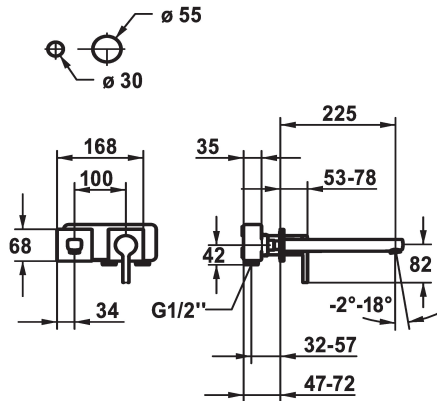

## KWC AVA 2.0 Trim kit - Lever mixer - Basin

Modell-Linie: AVA 2.0 | 11.462.064.000  
Kranen | Eengreepkranen

### KWC-No.

**125108**  
chromeline, A 175, Trim kit

**125109**  
chromeline, A 225, Trim kit

- \* Vaste uitloop
- Neoperl® Perlator® SSR, zwenkstraalregelaar
- \* OptimalSpace - Royale was- en werkomgeving
- \* KWC patroon M 35 H
- met keramische-schijventechniek

### Projectie A

A175

A225

- debiet en temperatuur traploos instelbaar
- \* Apart bestellen:
- Inbouweenheid 1/2" 39.001.402.000
- \* Apart bestellen (optie of indien nodig):
- Verlengset 20 mm Z.536.333

### Technical Data

Doorstroomhoeveelheid

5 l/min (3 bar)

uitloop

vast

Diameter

168x68

Bediening