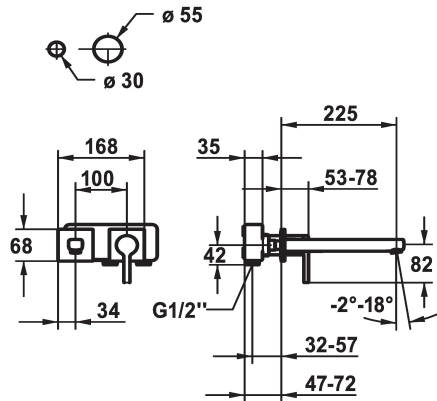

KWC AVA 2.0

Set di montaggio finale - Miscelatore a leva - Lavabo

Modell-Linie: AVA 2.0 | 11.462.064.000

Rubinerterie per bagni | Rubinerterie monocomando

KWC-No.

125108
chromeline, A 175, Set di montaggio finale

125109
chromeline, A 225, Set di montaggio finale

Proiezione A

A175

A225

- * Bocca fissa
- Neoperl® Perlator® SSR, rompigetto orientabile
- * OptimalSpace - ampia zona di lavoro e di lavaggio
- * KWC cartuccia M 35 H
- con tecnica a dischi in ceramica

- regolazione continua della portata e della temperatura
- * Ordinare separatamente:
- Unità sottomuro ½" 39.001.402.000
- * Ordinare separatamente (opzionale o se necessario):
- Set di prolunga 20 mm Z.536.333

Dati tecnici

Portata	5 l/min (3 bar)
bocca	Fissato
Diametro	168x68
Operazione	azionamento frontale
Codice colore	chromeline
Tipo di installazione	Installazione a parete
Tipo di rubinetto	Hebelmischer
Classe di rumorosità	I
Unità per incasso	FM-Set
Proiezione A	A225
Etichetta energetica	A
Materiale	Ottone