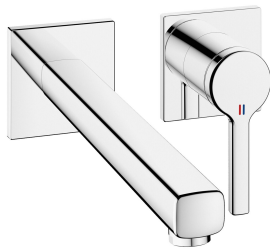

KWC AVA 2.0

Set di montaggio finale - Miscelatore a leva - Lavabo

Modell-Linie: AVA 2.0 | 11.462.064.000

Rubinerterie per bagni | Rubinerterie monocomando

KWC-No.

125108
chromeline, A 175, Set di montaggio finale

125109
chromeline, A 225, Set di montaggio finale

Proiezione A

A175

A225

- * Bocca fissa
- Neoperl® Perlator® SSR, rompigetto orientabile
- * OptimalSpace - ampia zona di lavoro e di lavaggio
- * KWC cartuccia M 35 H
- con tecnica a dischi in ceramica

- regolazione continua della portata e della temperatura
- * Ordinare separatamente:
- Unità sottomuro ½" 39.001.402.000
- * Ordinare separatamente (opzionale o se necessario):
- Set di prolunga 20 mm Z.536.333

Dati tecnici

Portata	5 l/min (3 bar)
bocca	Fissato
Diametro	168x68
Operazione	azionamento frontale
Codice colore	chromeline
Tipo di installazione	Installazione a parete
Tipo di rubinetto	Hebelmischer
Classe di rumorosità	I
Unità per incasso	FM-Set
Proiezione A	A225
Etichetta energetica	A
Materiale	Ottone