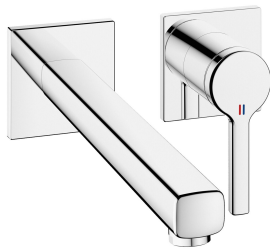

KWC AVA 2.0

Set de finition - Mitigeur à levier - Lavabo

Modell-Linie: AVA 2.0 | 11.462.064.000

Robinetteries | Robinets à monocommande

KWC-No.

125108

chromeline, A 175, Set de finition

125109

chromeline, A 225, Set de finition

Projection A

A175

A225

- * Bec fixe
- Neoperl® Perlator® SSR, régulateur de jet orientable
- * OptimalSpace - un espace de lavage ou de travail généreux
- * KWC cartouche M 35 H
- avec technique à disques céramique

5 l/min (3 bar)
Fixe
168x68
commande frontale
chromeline
Montage mural
Hebelmischer
I
FM-Set
A225
A
Laiton
725574.502
6113 269.501

Accessoires nécessaires

KWC AVA 2.0

Set de finition - Mitigeur à levier - Lavabo