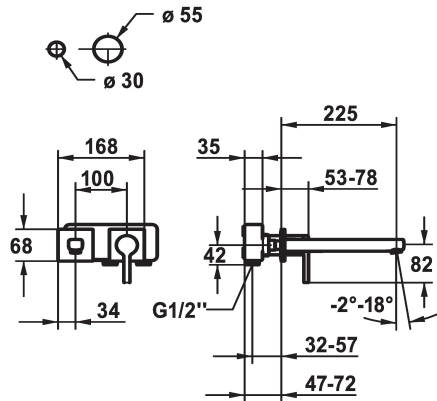

KWC AVA 2.0

Set de finition - Mitigeur à levier - Lavabo

Modell-Linie: AVA 2.0 | 11.462.064.000

Robinetteries | Robinets à monocommande

KWC-No.

125108

chromeline, A 175, Set de finition

125109

chromeline, A 225, Set de finition

Projection A

A175

A225

- * Bec fixe
- Neoperl® Perlator® SSR, régulateur de jet orientable
- * OptimalSpace - un espace de lavage ou de travail généreux
- * KWC cartouche M 35 H
- avec technique à disques céramique

- réglage de débit et de température continu
- * À commander séparément:
- Unité de base ½" 39.001.402.000
- * À commander séparément (optionnel ou si nécessaire):
- Rallonge 20 mm Z.536.333

Données techniques