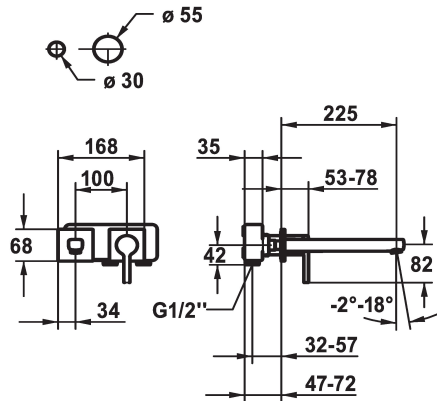

## KWC AVA 2.0

Set de finition - Mitigeur à levier - Lavabo

Modell-Linie: AVA 2.0 | 11.462.064.000

Robinetteries | Robinets à monocommande

### KWC-No.

**125108**

chromeline, A 175, Set de finition

**125109**

chromeline, A 225, Set de finition

### Projection A

A175

A225

- \* Bec fixe
- Neoperl® Perlator® SSR, régulateur de jet orientable
- \* OptimalSpace - un espace de lavage ou de travail généreux
- \* KWC cartouche M 35 H
- avec technique à disques céramique

- réglage de débit et de température continu
- \* À commander séparément:
- Unité de base ½" 39.001.402.000
- \* À commander séparément (optionnel ou si nécessaire):
- Rallonge 20 mm Z.536.333