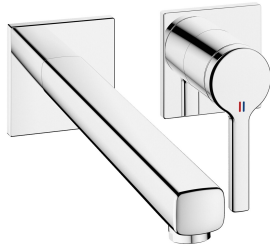

## KWC AVA 2.0

Set de finition - Mitigeur à levier - Lavabo

Modell-Linie: AVA 2.0 | 11.462.064.000

Robinetteries | Robinets à monocommande

### KWC-No.

**125108**

chromeline, A 175, Set de finition

**125109**

chromeline, A 225, Set de finition

### Projection A

A175

A225

- \* Bec fixe
- Neoperl® Perlator® SSR, régulateur de jet orientable
- \* OptimalSpace - un espace de lavage ou de travail généreux
- \* KWC cartouche M 35 H
- avec technique à disques céramique

5 l/min (3 bar)
Fixe
168x68
commande frontale
chromeline
Montage mural
Hebelmischer
I
FM-Set
A225
A
Laiton
725574.502
6113 269.501