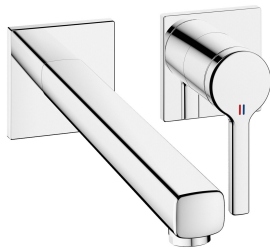

KWC AVA 2.0

Set de finition - Mitigeur à levier - Lavabo

Modell-Linie: AVA 2.0 | 11.462.064.000

Robinetteries | Robinets à monocommande

KWC-No.

125108

chromeline, A 175, Set de finition

125109

chromeline, A 225, Set de finition

Projection A

A175

A225

- * Bec fixe
- Neoperl® Perlator® SSR, régulateur de jet orientable
- * OptimalSpace - un espace de lavage ou de travail généreux
- * KWC cartouche M 35 H
- avec technique à disques céramique

Débit
goulot
Diamètre
Commande
Code couleur
Type d'installation
Type de robinet
Groupe de bruit pour la robinetterie
Unité de base
Projection A
Label énergétique
Matière

5 l/min (3 bar)
Fixe
168x68
commande frontale
chromeline
Montage mural
Hebelmischer
I
FM-Set
A225
A
Laiton