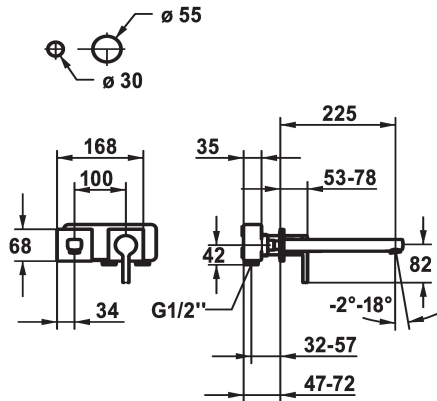

KWC AVA 2.0

Set de finition - Mitigeur à levier - Lavabo

Modell-Linie: AVA 2.0 | 11.462.064.000

Robinetteries | Robinets à monocommande

KWC-No.

125108

chromeline, A 175, Set de finition

125109

chromeline, A 225, Set de finition

Projection A

A175

A225

- * Bec fixe
- Neoperl® Perlator® SSR, régulateur de jet orientable
- * OptimalSpace - un espace de lavage ou de travail généreux
- * KWC cartouche M 35 H
- avec technique à disques céramique

- réglage de débit et de température continu
- * À commander séparément:
- Unité de base 1/2" 39.001.402.000
- * À commander séparément (optionnel ou si nécessaire):
- Rallonge 20 mm Z.536.333

Données techniques

Débit
goulot
Diamètre
Commande
Code couleur
Type d'installation
Type de robinet
Groupe de bruit pour la robinetterie
Unité de base
Projection A
Label énergétique
Matière

5 l/min (3 bar)
Fixe
168x68
commande frontale
chromeline
Montage mural
Hebelmischer
I
FM-Set
A225
A
Laiton