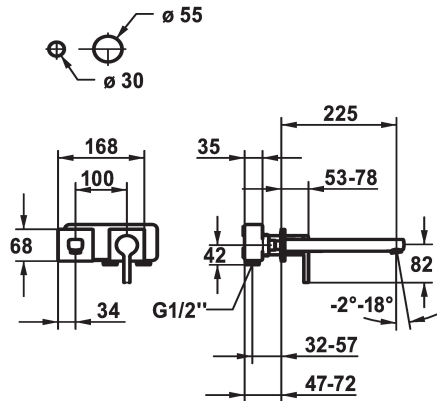

KWC AVA 2.0 Fertigmontageset - Hebelmischer - Waschtisch

Modell-Linie: AVA 2.0 | 11.462.064.000
Armaturen | Manuelle Armaturen

KWC-Nr.

125108
chromeline, A 175, Fertigmontageset

125109
chromeline, A 225, Fertigmontageset

Ausladung A

A 175

A 225

- * Auslauf fest
- Neoperl® Perlator® SSR, Schwenkstrahlregler
- * OptimalSpace - grosszügiger Wasch- / Arbeitsbereich
- * KWC Steuerpatrone M 35 H
- mit Keramikscheibentechnik

- Auslaufmenge und Temperatur stufenlos einstellbar
- * Separat bestellen:
- Unterputz-Einheit 1/2" 39.001.402.000
- * Separat bestellen (optional oder falls erforderlich):
- Verlängerungsset 20 mm Z.536.333

Technische Daten

Auslaufmenge	5 l/min (3 bar)
Auslauf	fest
Durchmesser	168 x 68
Bedienung	frontbedient
Farbcode	chromeline
Installationsart	Wandmontage
Armaturtyp	Hebelmischer
Armaturengeräuschgruppe	I
Unterputz	FM-Set
Ausladung A	A 225
Energie Etikette	A
Material	Messing