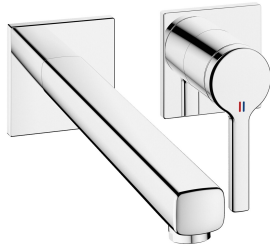

KWC AVA 2.0 Fertigmontageset - Hebelmischer - Waschtisch

Modell-Linie: AVA 2.0 | 11.462.064.000
Armaturen | Manuelle Armaturen

KWC-Nr.

125108
chromeline, A 175, Fertigmontageset

125109
chromeline, A 225, Fertigmontageset

Ausladung A

A 175

A 225

- * Auslauf fest
- Neoperl® Perlator® SSR, Schwenkstrahlregler
- * OptimalSpace - grosszügiger Wasch- / Arbeitsbereich
- * KWC Steuerpatrone M 35 H
- mit Keramikscheibentechnik

- Auslaufmenge und Temperatur stufenlos einstellbar
- * Separat bestellen:
- Unterputz-Einheit 1/2" 39.001.402.000
- * Separat bestellen (optional oder falls erforderlich):
- Verlängerungsset 20 mm Z.536.333

Technische Daten

Auslaufmenge	5 l/min (3 bar)
Auslauf	fest
Durchmesser	168 x 68
Bedienung	frontbedient
Farbcode	chromeline
Installationsart	Wandmontage
Armaturtyp	Hebelmischer
Armaturengeräuschgruppe	I
Unterputz	FM-Set
Ausladung A	A 225
Energie Etikette	A
Material	Messing