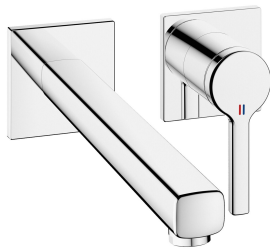

KWC AVA 2.0 Fertigmontageset - Hebelmischer - Waschtisch

Modell-Linie: AVA 2.0 | 11.462.064.000
Armaturen | Manuelle Armaturen

KWC-Nr.

125108
chromeline, A 175, Fertigmontageset

125109
chromeline, A 225, Fertigmontageset

Ausladung A

A 175

A 225

* Auslauf fest
- Neoperl® Perlator® SSR, Schwenkstrahlregler
* OptimalSpace - grosszügiger Wasch- / Arbeitsbereich
* KWC Steuerpatrone M 35 H
- mit Keramikscheibentechnik

- Auslaufmenge und Temperatur stufenlos einstellbar
* Separat bestellen:
- Unterputz-Einheit 1/2" 39.001.402.000
* Separat bestellen (optional oder falls erforderlich):
- Verlängerungsset 20 mm Z.536.333

Technische Daten

Auslaufmenge	5 l/min (3 bar)
Auslauf	fest
Durchmesser	168 x 68
Bedienung	frontbedient
Farbcode	chromeline
Installationsart	Wandmontage
Armaturtyp	Hebelmischer
Armaturengeräuschgruppe	I
Unterputz	FM-Set
Ausladung A	A 225
Energie Etikette	A
Material	Messing
teamNumber	725574.502
sanitasTroeschNumber	6113 269.501