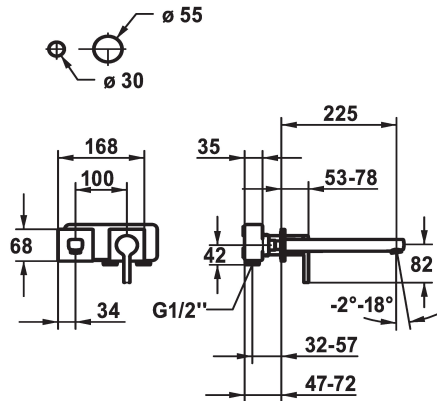

KWC AVA 2.0 Fertigmontageset - Hebelmischer - Waschtisch

Modell-Linie: AVA 2.0 | 11.462.064.000
Armaturen | Manuelle Armaturen

KWC-Nr.

125108
chromeline, A 175, Fertigmontageset

125109
chromeline, A 225, Fertigmontageset

Ausladung A

A 175

A 225

* Auslauf fest
- Neoperl® Perlator® SSR, Schwenkstrahlregler
* OptimalSpace - grosszügiger Wasch- / Arbeitsbereich
* KWC Steuerpatrone M 35 H
- mit Keramikscheibentechnik

- Auslaufmenge und Temperatur stufenlos einstellbar
* Separat bestellen:
- Unterputz-Einheit 1/2" 39.001.402.000
* Separat bestellen (optional oder falls erforderlich):
- Verlängerungsset 20 mm Z.536.333

Technische Daten

Auslaufmenge	5 l/min (3 bar)
Auslauf	fest
Durchmesser	168 x 68
Bedienung	frontbedient
Farbcode	chromeline
Installationsart	Wandmontage
Armaturtyp	Hebelmischer
Armaturengeräuschgruppe	I
Unterputz	FM-Set
Ausladung A	A 225
Energie Etikette	A
Material	Messing
teamNumber	725574.502
sanitasTroeschNumber	6113 269.501