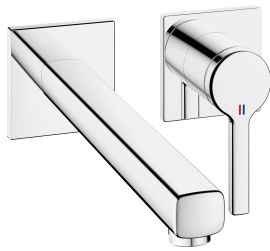

KWC AVA 2.0 Fertigmontageset - Hebelmischer - Waschtisch

Modell-Linie: AVA 2.0 | 11.462.064.000
Armaturen | Manuelle Armaturen

KWC-Nr.

125108
chromeline, A 175, Fertigmontageset

125109
chromeline, A 225, Fertigmontageset

Ausladung A

A 175

A 225

- * Auslauf fest
- Neoperl® Perlator® SSR, Schwenkstrahlregler
- * OptimalSpace - grosszügiger Wasch- / Arbeitsbereich
- * KWC Steuerpatrone M 35 H
- mit Keramikscheibentechnik

- Auslaufmenge und Temperatur stufenlos einstellbar
- * Separat bestellen:
- Unterputz-Einheit $1/2''$ 39.001.402.000
- * Separat bestellen (optional oder falls erforderlich):
- Verlängerungsset 20 mm Z.536.333

Technische Daten

Auslaufmenge	5 l/min (3 bar)
Auslauf	fest
Durchmesser	168 x 68
Bedienung	frontbedient
Farbcode	chromeline
Installationsart	Wandmontage
Armaturtyp	Hebelmischer
Armaturengeräuschgruppe	I
Unterputz	FM-Set
Ausladung A	A 225
Energie Etikette	A
Material	Messing