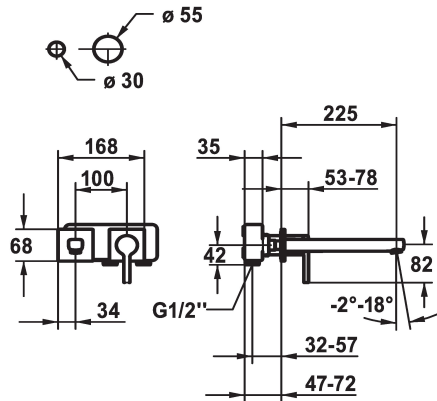

KWC AVA 2.0 Fertigmontageset - Hebelmischer - Waschtisch

Modell-Linie: AVA 2.0 | 11.462.064.000
Armaturen | Manuelle Armaturen

KWC-Nr.

125108
chromeline, A 175, Fertigmontageset

125109
chromeline, A 225, Fertigmontageset

Ausladung A

A 175

A 225

- * Auslauf fest
- Neoperl® Perlator® SSR, Schwenkstrahlregler
- * OptimalSpace - grosszügiger Wasch- / Arbeitsbereich
- * KWC Steuerpatrone M 35 H
- mit Keramikscheibentechnik

- Auslaufmenge und Temperatur stufenlos einstellbar
- * Separat bestellen:
- Unterputz-Einheit $1/2''$ 39.001.402.000
- * Separat bestellen (optional oder falls erforderlich):
- Verlängerungsset 20 mm Z.536.333

Technische Daten

Auslaufmenge	5 l/min (3 bar)
Auslauf	fest
Durchmesser	168 x 68
Bedienung	frontbedient
Farbcode	chromeline
Installationsart	Wandmontage
Armaturtyp	Hebelmischer
Armaturengeräuschgruppe	I
Unterputz	FM-Set
Ausladung A	A 225
Energie Etikette	A
Material	Messing