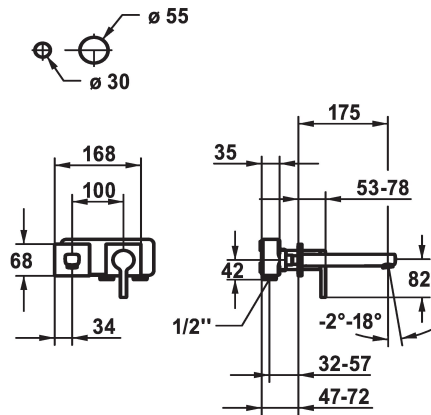

## KWC AVA 2.0 Trim kit - Lever mixer - Basin

Modell-Linie: AVA 2.0 | 11.462.063.000  
Kranen | Eengreepkranen

### KWC-No.

**125108**  
chromeline, A 175, Trim kit

**125109**  
chromeline, A 225, Trim kit

### Projection\_A

A175

A225

\* Vaste uitloop  
- Neoperl® Perlator® SSR, zwenkstraalregelaar  
\* OptimalSpace - Royale was- en werkomgeving  
\* KWC patroon M 35 H  
- met keramische-schijventechniek

- debiet en temperatuur traploos instelbaar  
\* Apart bestellen:  
- Inbouweenheid 1/2" 39.001.402.000  
\* Apart bestellen (optie of indien nodig):  
- Verlengset 20 mm Z.536.333

### Technical Data

A\_Spout\_Spray

5 l/min (3 bar)

uitloop

vast

Diameter

168x68

Handling