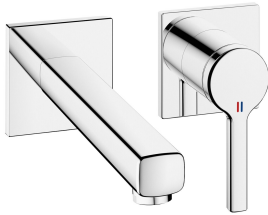

## KWC AVA 2.0 Trim kit - Lever mixer - Basin

Modell-Linie: AVA 2.0 | 11.462.063.000  
Kranen | Eengreepkranen

### KWC-No.

**125108**  
chromeline, A 175, Trim kit

**125109**  
chromeline, A 225, Trim kit

### Projection\_A

A175

A225

\* Vaste uitloop  
- Neoperl® Perlator® SSR, zwenkstraalregelaar  
\* OptimalSpace - Royale was- en werkomgeving  
\* KWC patroon M 35 H  
- met keramische-schijventechniek

- debiet en temperatuur traploos instelbaar  
\* Apart bestellen:  
- Inbouweenheid 1/2" 39.001.402.000  
\* Apart bestellen (optie of indien nodig):  
- Verlengset 20 mm Z.536.333

frontaal bediend

Kleurcode

chromeline

Installation\_type

Wandmontage

Faucet\_typ

Hebelmischer

G\_Acoustic group