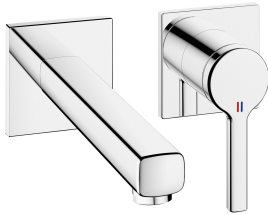

KWC AVA 2.0 Trim kit - Lever mixer - Basin

Modell-Linie: AVA 2.0 | 11.462.063.000
Kranen | Eengreepkranen

KWC-No.

125108
chromeline, A 175, Trim kit

125109
chromeline, A 225, Trim kit

Projectie A

A175

A225

- * Vaste uitloop
- Neoperl® Perlator® SSR, zwenkstraalregelaar
- * OptimalSpace - Royale was- en werkomgeving
- * KWC patroon M 35 H
- met keramische-schijventechniek

- debiet en temperatuur traploos instelbaar
- * Apart bestellen:
- Inbouweenheid 1/2" 39.001.402.000
- * Apart bestellen (optie of indien nodig):
- Verlengset 20 mm Z.536.333

Technical Data

Doorstroomhoeveelheid

5 l/min (3 bar)

uitloop

vast

Diameter

168x68

Bediening

frontaal bediend

Kleurcode

chromeline

Type installatie

Wandmontage

Kraan type

Hebelmischer

geluidsklasse