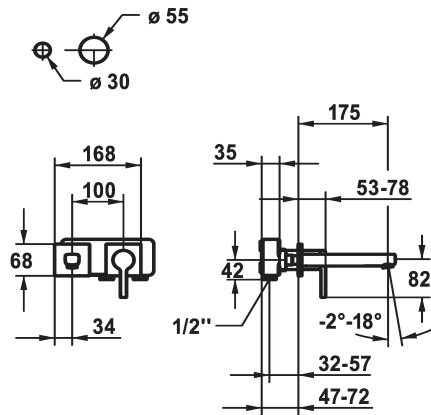

KWC AVA 2.0 Trim kit - Lever mixer - Basin

Modell-Linie: AVA 2.0 | 11.462.063.000
Kranen | Eengreepkranen

KWC-No.

125108
chromeline, A 175, Trim kit

125109
chromeline, A 225, Trim kit

Projectie A

A175

A225

- * Vaste uitloop
- Neoperl® Perlator® SSR, zwenkstraalregelaar
- * OptimalSpace - Royale was- en werkomgeving
- * KWC patroon M 35 H
- met keramische-schijventechniek

- debiet en temperatuur traploos instelbaar
- * Apart bestellen:
- Inbouweenheid 1/2" 39.001.402.000
- * Apart bestellen (optie of indien nodig):
- Verlengset 20 mm Z.536.333

Technical Data

Doorstroomhoeveelheid

5 l/min (3 bar)

uitloop

vast

Diameter

168x68

Bediening

Messing

Vereiste toebehoren

KWC AVA 2.0
Trim kit - Lever mixer - Basin

Modell-Linie: AVA 2.0 | 11.462.063.000
Kranen | Eengreepkranen

Concealed unit

125189
39.001.402.000
