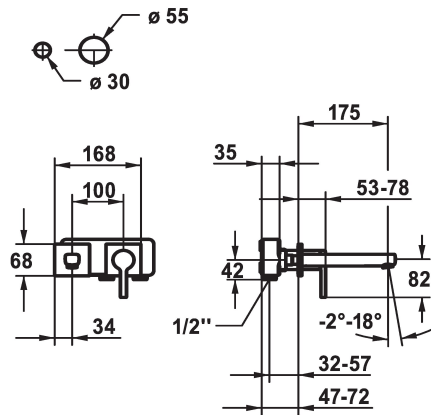

## KWC AVA 2.0

Set di montaggio finale - Miscelatore a leva - Lavabo

Modell-Linie: AVA 2.0 | 11.462.063.000

Rubinetterie per bagni | Rubinetterie monocomando

### KWC-No.

**125108**

chromeline, A 175, Set di montaggio finale

**125109**

chromeline, A 225, Set di montaggio finale

### Dati tecnici

Portata	5 l/min (3 bar)
bocca	Fissato
Diametro	168x68
Operazione	azionamento frontale
Codice colore	chromeline
Tipo di installazione	Installazione a parete
Tipo di rubinetto	Hebelmischer
Classe di rumorosità	I
Unità per incasso	FM-Set
Proiezione A	A175
Etichetta energetica	A
Materiale	Ottone
teamNumber	725573.502
sanitasTroeschNumber	6113 268.501

Portata	5 l/min (3 bar)
bocca	Fissato
Diametro	168x68
Operazione	azionamento frontale
Codice colore	chromeline
Tipo di installazione	Installazione a parete
Tipo di rubinetto	Hebelmischer
Classe di rumorosità	I
Unità per incasso	FM-Set
Proiezione A	A175
Etichetta energetica	A
Materiale	Ottone
teamNumber	725573.502
sanitasTroeschNumber	6113 268.501