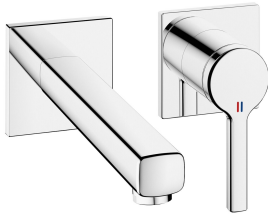

## KWC AVA 2.0

Set di montaggio finale - Miscelatore a leva - Lavabo

Modell-Linie: AVA 2.0 | 11.462.063.000

Rubinetterie per bagni | Rubinetterie monocomando

### KWC-No.

**125108**

chromeline, A 175, Set di montaggio finale

**125109**

chromeline, A 225, Set di montaggio finale

### Dati tecnici

Portata	5 l/min (3 bar)
bocca	Fissato
Diametro	168x68
Operazione	azionamento frontale
Codice colore	chromeline
Tipo di installazione	Installazione a parete
Tipo di rubinetto	Hebelmischer
Classe di rumorosità	I
Unità per incasso	FM-Set
Proiezione A	A175
Etichetta energetica	A
Materiale	Ottone
teamNumber	725573.502
sanitasTroeschNumber	6113 268.501

Portata	5 l/min (3 bar)
bocca	Fissato
Diametro	168x68
Operazione	azionamento frontale
Codice colore	chromeline
Tipo di installazione	Installazione a parete
Tipo di rubinetto	Hebelmischer
Classe di rumorosità	I
Unità per incasso	FM-Set
Proiezione A	A175
Etichetta energetica	A
Materiale	Ottone
teamNumber	725573.502
sanitasTroeschNumber	6113 268.501