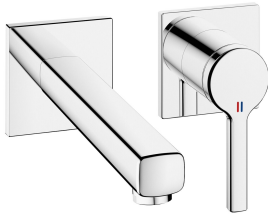

KWC AVA 2.0

Set de finition - Mitigeur à levier - Lavabo

Modell-Linie: AVA 2.0 | 11.462.063.000

Robinetteries | Robinets à monocommande

KWC-No.

125108

chromeline, A 175, Set de finition

125109

chromeline, A 225, Set de finition

Projection A

A175

A225

- * Bec fixe
- Neoperl® Perlator® SSR, régulateur de jet orientable
- * OptimalSpace - un espace de lavage ou de travail généreux
- * KWC cartouche M 35 H
- avec technique à disques céramique

5 l/min (3 bar)
Fixe
168x68
commande frontale
chromeline
Montage mural
Hebelmischer
I
FM-Set
A175
A
Laiton
725573.502
6113 268.501

Accessoires nécessaires

KWC AVA 2.0

Set de finition - Mitigeur à levier - Lavabo