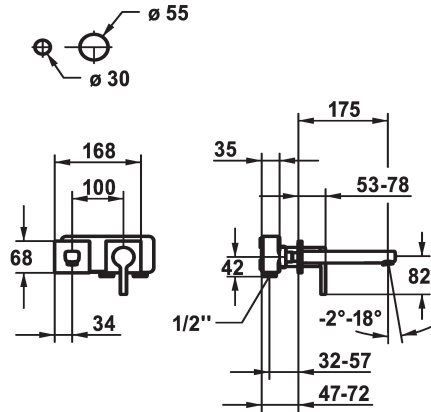

KWC AVA 2.0

Set de finition - Mitigeur à levier - Lavabo

Modell-Linie: AVA 2.0 | 11.462.063.000

Robinetteries | Robinets à monocommande

KWC-No.

125108

chromeline, A 175, Set de finition

125109

chromeline, A 225, Set de finition

Projection A

A175

A225

- * Bec fixe
- Neoperl® Perlator® SSR, régulateur de jet orientable
- * OptimalSpace - un espace de lavage ou de travail généreux
- * KWC cartouche M 35 H
- avec technique à disques céramique

- réglage de débit et de température continu
- * À commander séparément:
- Unité de base 1/2" 39.001.402.000
- * À commander séparément (optionnel ou si nécessaire):
- Rallonge 20 mm Z.536.333

Données techniques