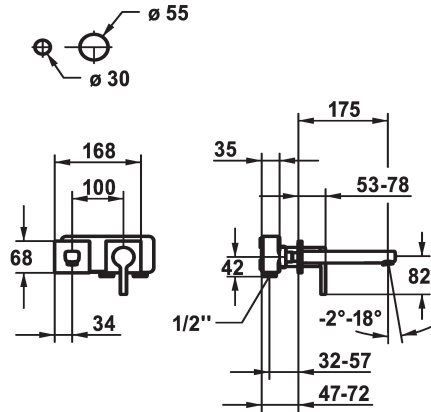

## KWC AVA 2.0

Set de finition - Mitigeur à levier - Lavabo

Modell-Linie: AVA 2.0 | 11.462.063.000

Robinetteries | Robinets à monocommande

### KWC-No.

**125108**

chromeline, A 175, Set de finition

**125109**

chromeline, A 225, Set de finition

- réglage de débit et de température continu
- \* À commander séparément:
- Unité de base 1/2" 39.001.402.000
- \* À commander séparément (optionnel ou si nécessaire):
- Rallonge 20 mm Z.536.333

### Données techniques

Débit
goulot
Diamètre
Commande
Code couleur
Type d'installation
Type de robinet
Groupe de bruit pour la robinetterie
Unité de base
Projection A
Label énergétique
Matière

5 l/min (3 bar)
Fixe
168x68
commande frontale
chromeline
Montage mural
Hebelmischer
I
FM-Set
A175
A
Laiton