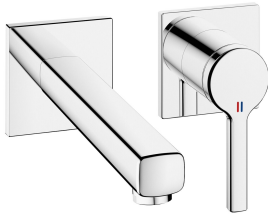

## KWC AVA 2.0

Set de finition - Mitigeur à levier - Lavabo

Modell-Linie: AVA 2.0 | 11.462.063.000

Robinetteries | Robinets à monocommande

### KWC-No.

**125108**

chromeline, A 175, Set de finition

**125109**

chromeline, A 225, Set de finition

### Projection A

A175

A225

- \* Bec fixe
- Neoperl® Perlator® SSR, régulateur de jet orientable
- \* OptimalSpace - un espace de lavage ou de travail généreux
- \* KWC cartouche M 35 H
- avec technique à disques céramique