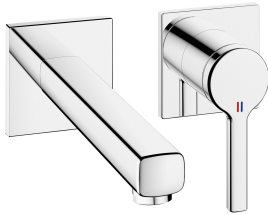

## KWC AVA 2.0 Fertigmontageset - Hebelmischer - Waschtisch

Modell-Linie: AVA 2.0 | 11.462.063.000  
Armaturen | Manuelle Armaturen

### KWC-Nr.

**125108**  
chromeline, A 175, Fertigmontageset

**125109**  
chromeline, A 225, Fertigmontageset

### Ausladung A

A 175

A 225

\* Auslauf fest  
- Neoperl® Perlator® SSR, Schwenkstrahlregler  
\* OptimalSpace - grosszügiger Wasch- / Arbeitsbereich  
\* KWC Steuerpatrone M 35 H  
- mit Keramikscheibentechnik

### Technische Daten

Auslaufmenge	5 l/min (3 bar)
Auslauf	fest
Durchmesser	168 x 68
Bedienung	frontbedient
Farbcode	chromeline
Installationsart	Wandmontage
Armaturtyp	Hebelmischer
Armaturengeräuschgruppe	I
Unterputz	FM-Set
Ausladung A	A 175
Energie Etikette	A
Material	Messing