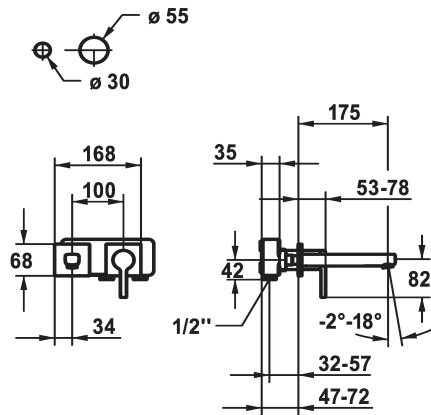

### KWC-Nr.

**125108**  
chromeline, A 175, Fertigmontageset

**125109**  
chromeline, A 225, Fertigmontageset

### Ausladung A

A 175

A 225

\* Auslauf fest  
- Neoperl® Perlator® SSR, Schwenkstrahlregler  
\* OptimalSpace - grosszügiger Wasch- / Arbeitsbereich  
\* KWC Steuerpatrone M 35 H  
- mit Keramikscheibentechnik

- Auslaufmenge und Temperatur stufenlos einstellbar  
\* Separat bestellen:  
- Unterputz-Einheit 1/2" 39.001.402.000  
\* Separat bestellen (optional oder falls erforderlich):  
- Verlängerungsset 20 mm Z.536.333

### Technische Daten

Auslaufmenge	5 l/min (3 bar)
Auslauf	fest
Durchmesser	168 x 68
Bedienung	frontbedient
Farbcode	chromeline
Installationsart	Wandmontage
Armaturtyp	Hebelmischer
Armaturengeräuschgruppe	I
Unterputz	FM-Set
Ausladung A	A 175
Energie Etikette	A
Material	Messing