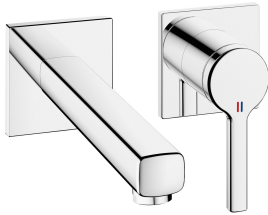

KWC AVA 2.0 Fertigmontageset - Hebelmischer - Waschtisch

Modell-Linie: AVA 2.0 | 11.462.063.000
Armaturen | Manuelle Armaturen

KWC-Nr.

125108
chromeline, A 175, Fertigmontageset

125109
chromeline, A 225, Fertigmontageset

Ausladung A

A 175

A 225

- * Auslauf fest
- Neoperl® Perlator® SSR, Schwenkstrahlregler
- * OptimalSpace - grosszügiger Wasch- / Arbeitsbereich
- * KWC Steuerpatrone M 35 H
- mit Keramikscheibentechnik

- Auslaufmenge und Temperatur stufenlos einstellbar
- * Separat bestellen:
- Unterputz-Einheit 1/2" 39.001.402.000
- * Separat bestellen (optional oder falls erforderlich):
- Verlängerungsset 20 mm Z.536.333

Technische Daten

Auslaufmenge	5 l/min (3 bar)
Auslauf	fest
Durchmesser	168 x 68
Bedienung	frontbedient
Farbcode	chromeline
Installationsart	Wandmontage
Armaturtyp	Hebelmischer
Armaturengeräuschgruppe	I
Unterputz	FM-Set
Ausladung A	A 175
Energie Etikette	A
Material	Messing