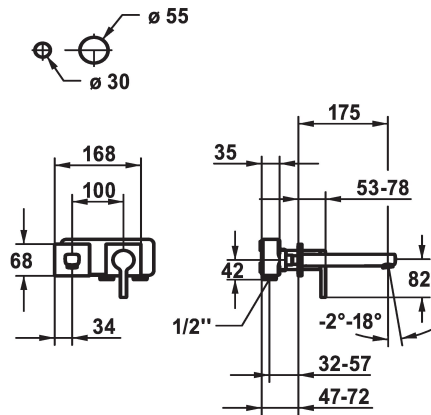

KWC AVA 2.0 Fertigmontageset - Hebelmischer - Waschtisch

Modell-Linie: AVA 2.0 | 11.462.063.000
Armaturen | Manuelle Armaturen

KWC-Nr.

125108
chromeline, A 175, Fertigmontageset

125109
chromeline, A 225, Fertigmontageset

Ausladung A

A 175

A 225

- * Auslauf fest
- Neoperl® Perlator® SSR, Schwenkstrahlregler
- * OptimalSpace - grosszügiger Wasch- / Arbeitsbereich
- * KWC Steuerpatrone M 35 H
- mit Keramikscheibentechnik

- Auslaufmenge und Temperatur stufenlos einstellbar
- * Separat bestellen:
- Unterputz-Einheit 1/2" 39.001.402.000
- * Separat bestellen (optional oder falls erforderlich):
- Verlängerungsset 20 mm Z.536.333

Technische Daten

Auslaufmenge	5 l/min (3 bar)
Auslauf	fest
Durchmesser	168 x 68
Bedienung	frontbedient
Farbcode	chromeline
Installationsart	Wandmontage
Armaturtyp	Hebelmischer
Armaturengeräuschgruppe	I
Unterputz	FM-Set
Ausladung A	A 175
Energie Etikette	A
Material	Messing