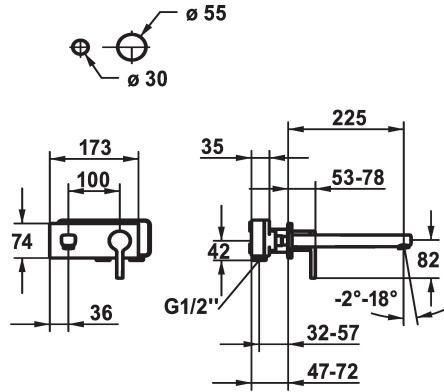

KWC AVA 2.0 Trim kit - Lever mixer - Basin

Modell-Linie: AVA 2.0 | 11.462.034.000
Kranen | Eengreepkranen

KWC-No.

125105
chromeline, A 175, Trim kit

125106
chromeline, A 225, Trim kit

Projection_A

A175

A225

* Vaste uitloop
- Neoperl® Perlator® SSR, zwenkstraalregelaar
* OptimalSpace - Royale was- en werkomgeving
* KWC patroon M 35 H
- met keramische-schijventechniek

- debiet en temperatuur traploos instelbaar
* Apart bestellen:
- Inbouweenheid 1/2" 39.001.402.000
* Apart bestellen (optie of indien nodig):
- Verlengset 20 mm Z.536.333

Technical Data

A_Spout_Spray
Uitloop
Diameter
Handling
Kleurcode
Installation_type
Faucet_typ
G_Acoustic_group
Inbouwdeel
Projection_A
EnergyLabelCH
Materiaal

5 l/min (3 bar)
vast
173x74
frontaal bediend
chromeline
Wandmontage
Hebelmischer
I
FM-Set
A225
A
Messing

Vereiste toebehoren

KWC AVA 2.0

Trim kit - Lever mixer - Basin

Modell-Linie: AVA 2.0 | 11.462.034.000
Kranen | Eengreepkranen

Concealed unit

125189

39.001.402.000
