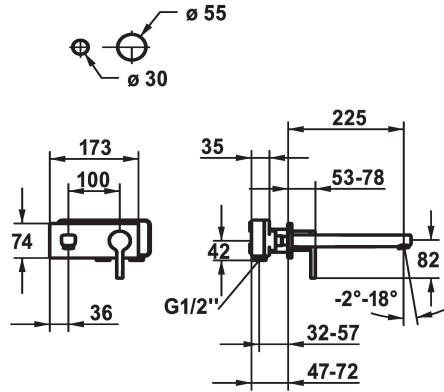

## KWC AVA 2.0 Trim kit - Lever mixer - Basin

Modell-Linie: AVA 2.0 | 11.462.034.000  
Kranen | Eengreepkranen

### KWC-No.

**125105**  
chromeline, A 175, Trim kit

**125106**  
chromeline, A 225, Trim kit

### Projectie A

A175

A225

\* Vaste uitloop  
- Neoperl® Perlator® SSR, zwenkstraalregelaar  
\* OptimalSpace - Royale was- en werkomgeving  
\* KWC patroon M 35 H  
- met keramische-schijventechniek

- debiet en temperatuur traploos instelbaar  
\* Apart bestellen:  
- Inbouweenheid 1/2" 39.001.402.000  
\* Apart bestellen (optie of indien nodig):  
- Verlengset 20 mm Z.536.333

### Technical Data

|                       |                  |
|-----------------------|------------------|
| Doorstroomhoeveelheid | 5 l/min (3 bar)  |
| Uitloop               | vast             |
| Diameter              | 173x74           |
| Bediening             | frontaal bediend |
| Kleurcode             | chromeline       |
| Type installatie      | Wandmontage      |
| Kraan type            | Hebelmischer     |
| geluidsklasse         | I                |
| Inbouwdeel            | FM-Set           |
| Projectie A           | A225             |
| Energielabel          | A                |
| Materiaal             | Messing          |