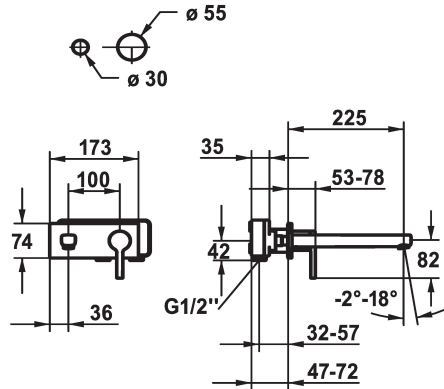

KWC AVA 2.0

Set di montaggio finale - Miscelatore a leva - Lavabo

Modell-Linie: AVA 2.0 | 11.462.034.000

Rubinetterie per bagni | Rubinetterie monocomando

KWC-No.

125105
chromeline, A 175, Set di montaggio finale

125106
chromeline, A 225, Set di montaggio finale

Proiezione A

A175

A225

- * Bocca fissa
- Neoperl® Perlator® SSR, rompigetto orientabile
- * OptimalSpace - ampia zona di lavoro e di lavaggio
- * KWC cartuccia M 35 H
- con tecnica a dischi in ceramica

Dati tecnici

Portata	5 l/min (3 bar)
bocca	Fissato
Diametro	173x74
Operazione	azionamento frontale
Codice colore	chromeline
Tipo di installazione	Installazione a parete
Tipo di rubinetto	Hebelmischer
Classe di rumorosità	I
Unità per incasso	FM-Set
Proiezione A	A225
Etichetta energetica	A
Materiale	Ottone

Portata	5 l/min (3 bar)
bocca	Fissato
Diametro	173x74
Operazione	azionamento frontale
Codice colore	chromeline
Tipo di installazione	Installazione a parete
Tipo di rubinetto	Hebelmischer
Classe di rumorosità	I
Unità per incasso	FM-Set
Proiezione A	A225
Etichetta energetica	A
Materiale	Ottone