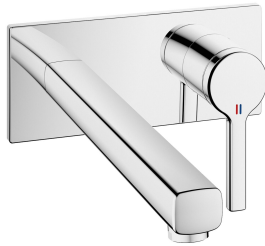

KWC AVA 2.0

Set di montaggio finale - Miscelatore a leva - Lavabo

Modell-Linie: AVA 2.0 | 11.462.034.000

Rubinetterie per bagni | Rubinetterie monocomando

KWC-No.

125105
chromeline, A 175, Set di montaggio finale

125106
chromeline, A 225, Set di montaggio finale

Proiezione A

A175

A225

- * Bocca fissa
- Neoperl® Perlator® SSR, rompigetto orientabile
- * OptimalSpace - ampia zona di lavoro e di lavaggio
- * KWC cartuccia M 35 H
- con tecnica a dischi in ceramica

Dati tecnici

Portata	5 l/min (3 bar)
bocca	Fissato
Diametro	173x74
Operazione	azionamento frontale
Codice colore	chromeline
Tipo di installazione	Installazione a parete
Tipo di rubinetto	Hebelmischer
Classe di rumorosità	I
Unità per incasso	FM-Set
Proiezione A	A225
Etichetta energetica	A
Materiale	Ottone

Portata	5 l/min (3 bar)
bocca	Fissato
Diametro	173x74
Operazione	azionamento frontale
Codice colore	chromeline
Tipo di installazione	Installazione a parete
Tipo di rubinetto	Hebelmischer
Classe di rumorosità	I
Unità per incasso	FM-Set
Proiezione A	A225
Etichetta energetica	A
Materiale	Ottone