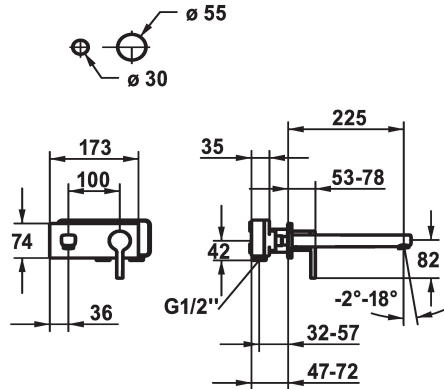

## KWC AVA 2.0

Set di montaggio finale - Miscelatore a leva - Lavabo

Modell-Linie: AVA 2.0 | 11.462.034.000

Rubinerterie per bagni | Rubinerterie monocomando

### Dati tecnici

Portata	5 l/min (3 bar)
Bocca	Fissato
Diametro	173x74
Operazione	azionamento frontale
Codice colore	chromeline
Tipo di installazione	Installazione a parete
Tipo di rubinetto	Hebelmischer
Classe di rumorosità	I
Unità per incasso	FM-Set
Proiezione A	A225
Etichetta energetica	A
Materiale	Ottone
teamNumber	725572.502
sanitasTroeschNumber	6113 267.501

Portata	5 l/min (3 bar)
Bocca	Fissato
Diametro	173x74
Operazione	azionamento frontale
Codice colore	chromeline
Tipo di installazione	Installazione a parete
Tipo di rubinetto	Hebelmischer
Classe di rumorosità	I
Unità per incasso	FM-Set
Proiezione A	A225
Etichetta energetica	A
Materiale	Ottone
teamNumber	725572.502
sanitasTroeschNumber	6113 267.501