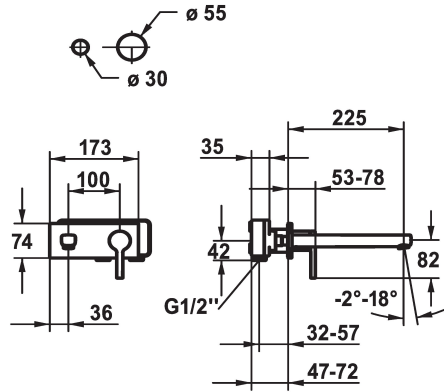

### KWC-No.

**125105**

chromeline, A 175, Set de finition

**125106**

chromeline, A 225, Set de finition

### Projection A

A175

A225

- \* Bec fixe
- Neoperl® Perlator® SSR, régulateur de jet orientable
- \* OptimalSpace - un espace de lavage ou de travail généreux
- \* KWC cartouche M 35 H
- avec technique à disques céramique

- réglage de débit et de température continu
- \* À commander séparément:
- Unité de base 1/2" 39.001.402.000
- \* À commander séparément (optionnel ou si nécessaire):
- Rallonge 20 mm Z.536.333

### Données techniques

Débit
goulot
Diamètre
Commande
Code couleur
Type d'installation
Type de robinet
Groupe de bruit pour la robinetterie
Unité de base
Projection A
Label énergétique
Matière

5 l/min (3 bar)
Fixe
173x74
commande frontale
chromeline
Montage mural
Hebelmischer
I
FM-Set
A225
A
Laiton