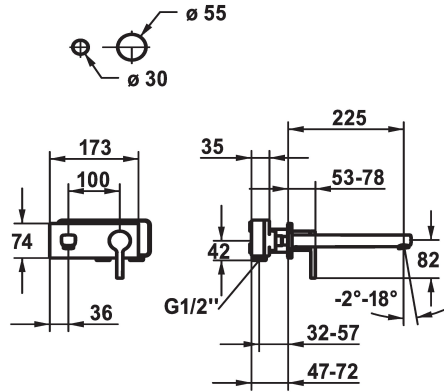

## KWC AVA 2.0

Set de finition - Mitigeur à levier - Lavabo

Modell-Linie: AVA 2.0 | 11.462.034.000

Robinetteries | Robinets à monocommande

### KWC-No.

**125105**

chromeline, A 175, Set de finition

**125106**

chromeline, A 225, Set de finition

### Projection A

A175

A225

- \* Bec fixe
- Neoperl® Perlator® SSR, régulateur de jet orientable
- \* OptimalSpace - un espace de lavage ou de travail généreux
- \* KWC cartouche M 35 H
- avec technique à disques céramique

- réglage de débit et de température continu
- \* À commander séparément:
- Unité de base 1/2" 39.001.402.000
- \* À commander séparément (optionnel ou si nécessaire):
- Rallonge 20 mm Z.536.333